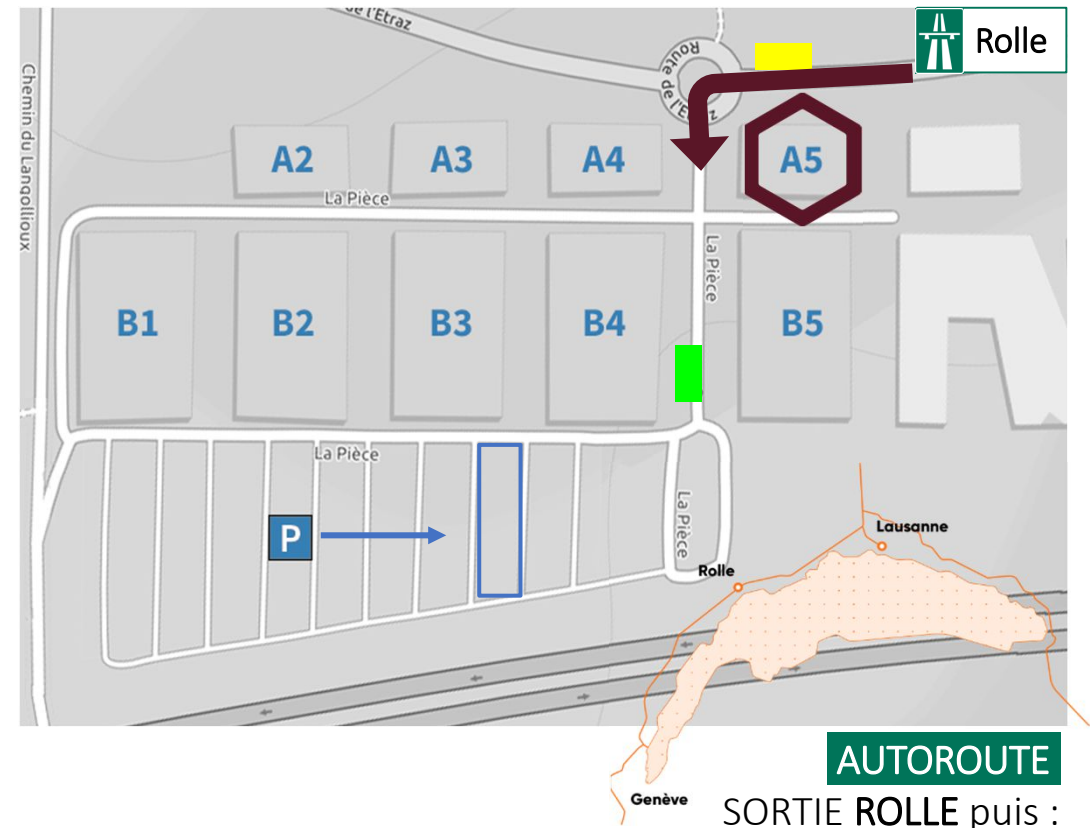

## PLAN D'ACCES

### Voiture

Stationnement gratuit sur les places extérieures

53 à 67

Dans le cas où toutes les places seraient occupées, merci de bien vouloir vous garer devant l'entrée, la réception vous donnera les instructions de parcage.

### Bus

- Green Bus Rolle, ligne 841 au départ de la Gare Nord descendre à l'arrêt **La Pièce**.
- Car Postal, ligne 835 au départ de la Gare Nord descendre à l'arrêt **Pièce-Etraz**.

### Mobility

Trajet possible entre la Gare Nord et la Z.A. La Pièce.

→ À gauche en venant de Genève  
→ À droite en venant de Lausanne

**Ichibani Sàrl**, A-One Business Center  
La Pièce 1- A5, 1180 Rolle  
021 805 05 05